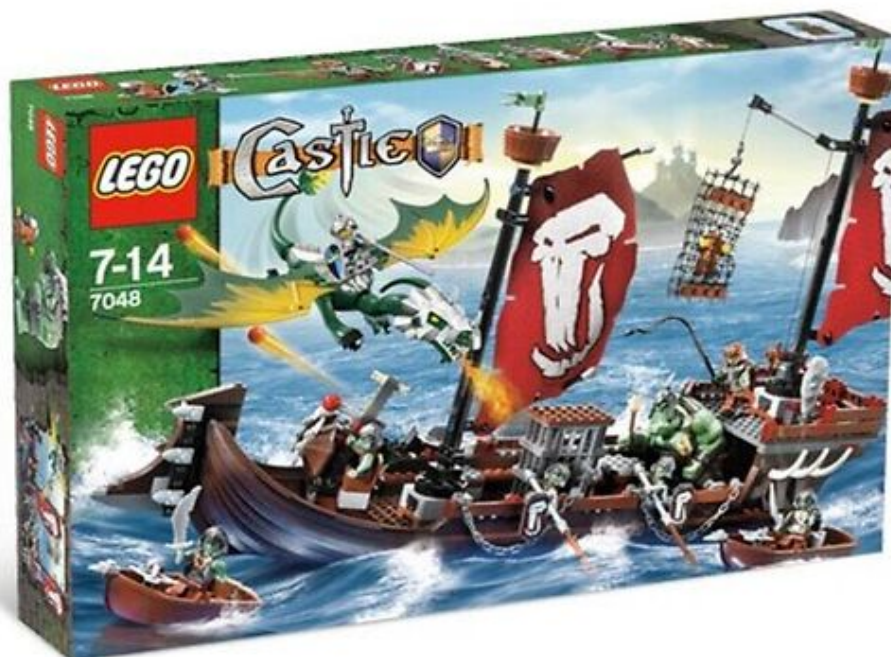

Lego 7048 Fantasy Troll Warship serie castle

cod.: 7048

Il set Lego 7048 Troll Warship è della serie castle e si compone di 493 pezzi con ben 9 minifig. Il set 7048 rappresenta una nave da guerra troll e due barche più piccole, 6 minifigure di guerrieri troll, un troll gigante, un nano e la minifigure del generale in sella a un drago.