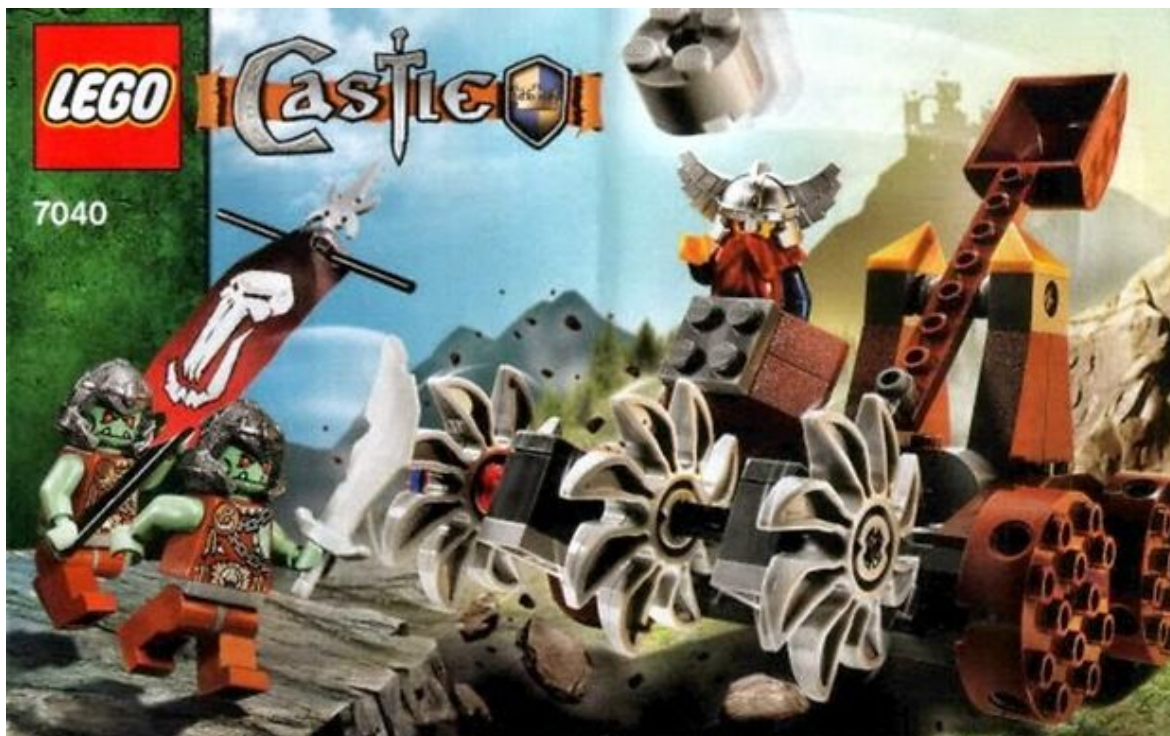

Lego 7040 Fantasy Dwarves' Mine Defender

cod.: 7040

Il set lego LEGO 7040 Dwarves' Mine Defender è un set della serie castle costituito da 86 pezzi con 3 minifig di cui una esclusiva.

Articolo nuovo, mai aperto.