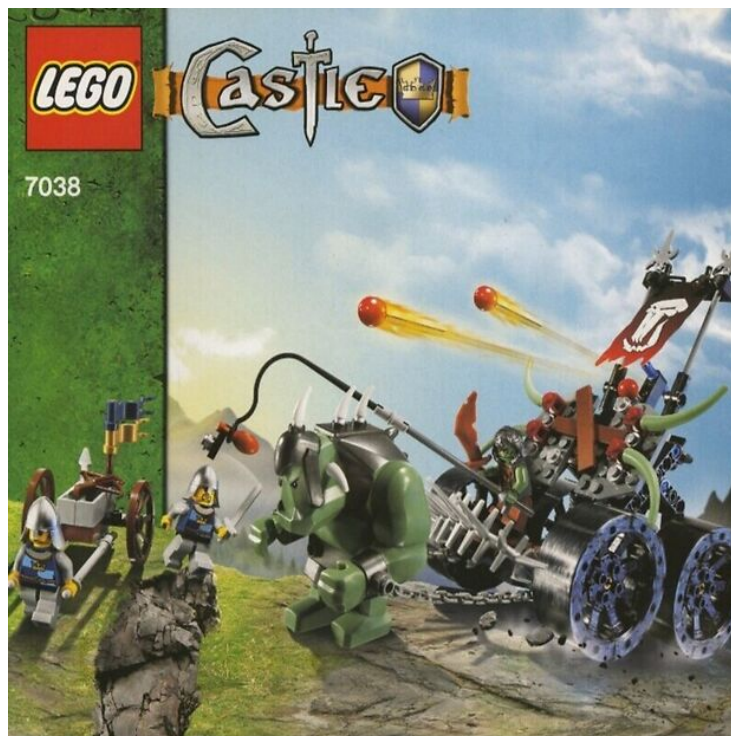

Lego 7038 Troll Assault Wagon

cod.: 7038

Il set Lego 7038 Troll Assault Wagon è un set della linea Castle composto da 161 pezzi ccomposto da il carro d'assalto dei troll, un carrello, tre minifigure e un troll gigante, 3 minifigures esclusive.