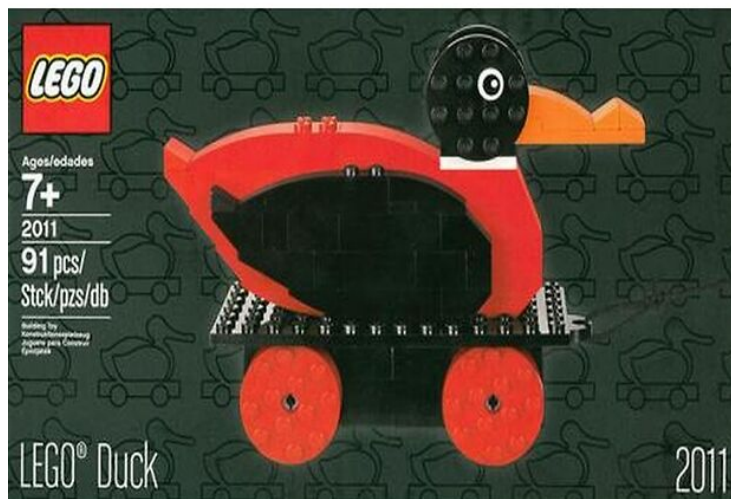

# LEGO 2011-2 LEGO Duck regalo dipendenti anno 2011

cod.: 2011-2

Il set lego 2011-2 Duck è un set esclusivo regalo dipendenti Lego del 2011 il set 2011-2 è composto da 91 pezzi rilasciato nel 2011. LEGO Duck è stato un regalo di Natale 2011 per i dipendenti LEGO.